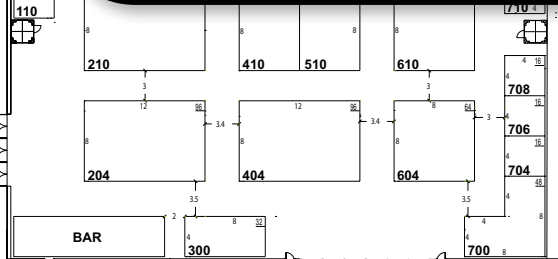

**8 - 10 GIUGNO 2010,
LINGOTTO FIERE, TORINO**

**8 - 10 JUNE 2010,
LINGOTTO FIERE, TURIN**

**AREA DI
ESPANSIONE /
EXPANSION
AREA**

AREA BINARI / TRACK DISPLAY AREA

INTERtunnel

ENTRATA / ENTRANCE

PADIGLIONE 1 / HALL 1

LEGENDA / LEGEND:

ENTRATA / ENTRANCE

PADIGLIONE 2 / HALL 2

LEGENDA / LEGEND:

- PILASTRO / COLUMNS Dimensioni < 1m espresso in cm
Dimensions < 1m shown in cm