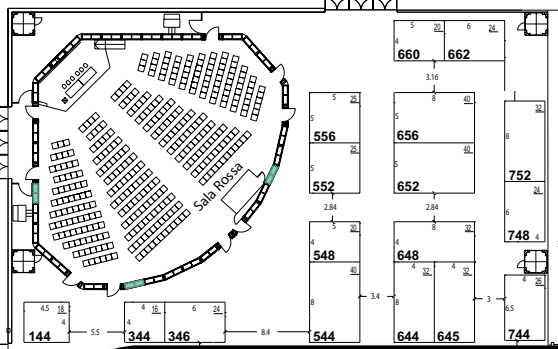

**8 - 10 GIUGNO 2010,
LINGOTTO FIERE, TORINO**

**8 - 10 JUNE 2010,
LINGOTTO FIERE, TURIN**

**AREA DI
ESPANSIONE /
EXPANSION
AREA**

AREA BINARI / TRACK DISPLAY AREA

INTERtunnel

ENTRATA / ENTRANCE

PADIGLIONE 1 / HALL 1

LEGENDA / LEGEND:

ENTRATA / ENTRANCE

PADIGLIONE 2 / HALL 2

LEGENDA / LEGEND:

- PILASTRO / COLUMNS Dimensioni < 1m espresso in cm
Dimensions < 1m shown in cm