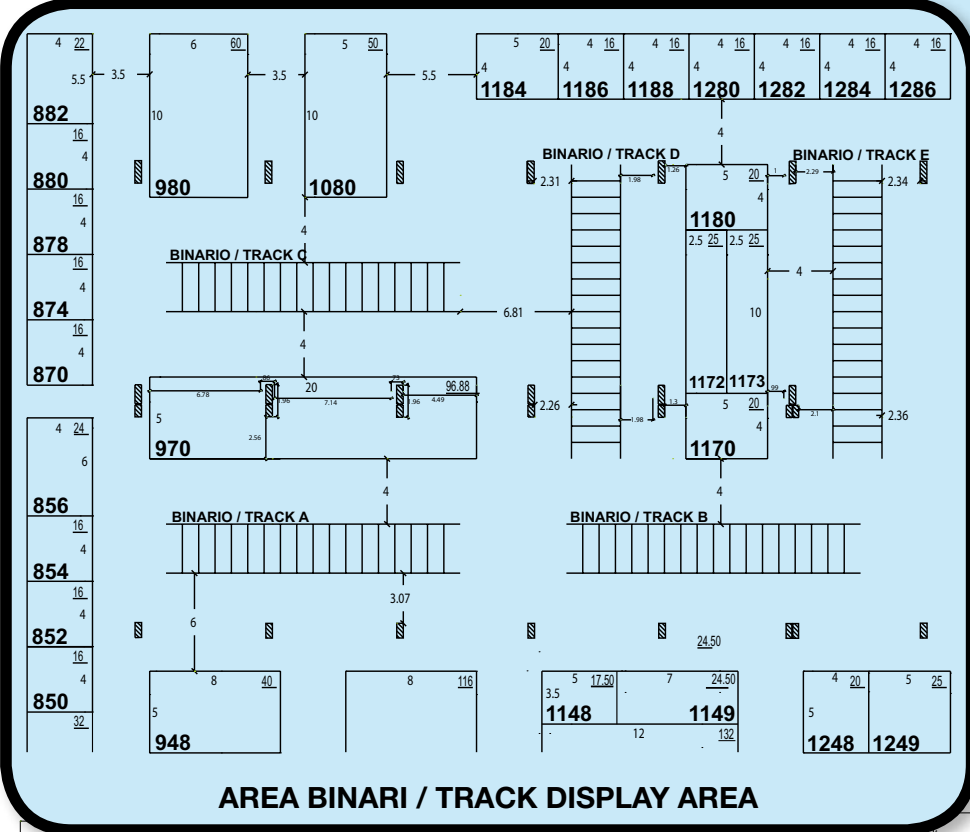

**8 - 10 GIUGNO 2010,
LINGOTTO FIERE, TORINO**

**8 - 10 JUNE 2010,
LINGOTTO FIERE, TURIN**

**AREA DI
ESPANSIONE /
EXPANSION
AREA**

AREA BINARI / TRACK DISPLAY AREA

INTERtunnel

ENTRATA / ENTRANCE

PADIGLIONE 1 / HALL 1

LEGENDA / LEGEND:

ENTRATA / ENTRANCE

PADIGLIONE 2 / HALL 2

LEGENDA / LEGEND:

- PILASTRO / COLUMNS Dimensioni < 1m espresso in cm
Dimensions < 1m shown in cm