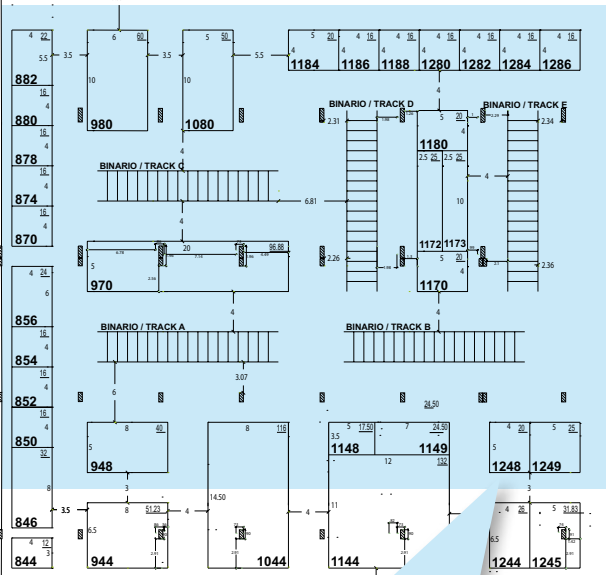

**8 - 10 GIUGNO 2010,
LINGOTTO FIERE, TORINO**

**8 - 10 JUNE 2010,
LINGOTTO FIERE, TURIN**

**AREA DI
ESPANSIONE /
EXPANSION
AREA**

AREA BINARI / TRACK DISPLAY AREA

INTERtunnel

ENTRATA / ENTRANCE

PADIGLIONE 1 / HALL 1

LEGENDA / LEGEND:

ENTRATA / ENTRANCE

PADIGLIONE 2 / HALL 2

LEGENDA / LEGEND:

- PILASTRO / COLUMNS Dimensioni < 1m espresso in cm
Dimensions < 1m shown in cm