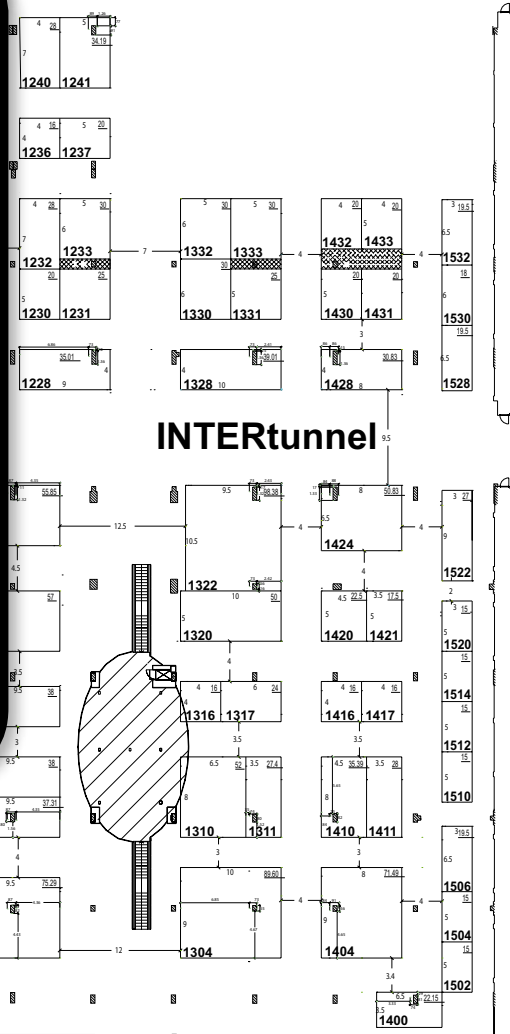

**8 - 10 GIUGNO 2010,
LINGOTTO FIERE, TORINO**

**8 - 10 JUNE 2010,
LINGOTTO FIERE, TURIN**

**AREA DI
ESPANSIONE /
EXPANSION
AREA**

AREA BINARI / TRACK DISPLAY AREA

INTERtunnel

ENTRATA / ENTRANCE

PADIGLIONE 1 / HALL 1

LEGENDA / LEGEND:

ENTRATA / ENTRANCE

PADIGLIONE 2 / HALL 2

LEGENDA / LEGEND:

- PILASTRO / COLUMNS Dimensioni < 1m espresso in cm
Dimensions < 1m shown in cm